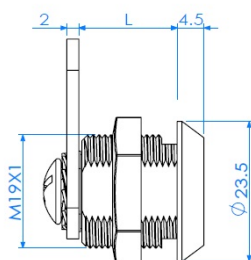

# PRODUCT SHEET

**Description:**

Cam Lock 1930, 90DG, Str. Cam A09, CPL, CK SISO

**Item number:**

14.04.500-1

Units	Box	Carton	HS Code	Barcode
Pcs.	12	240	8301300000	
				5704866042093

L1=16mm  
L2=20mm  
L3=25mm  
L4=30mm